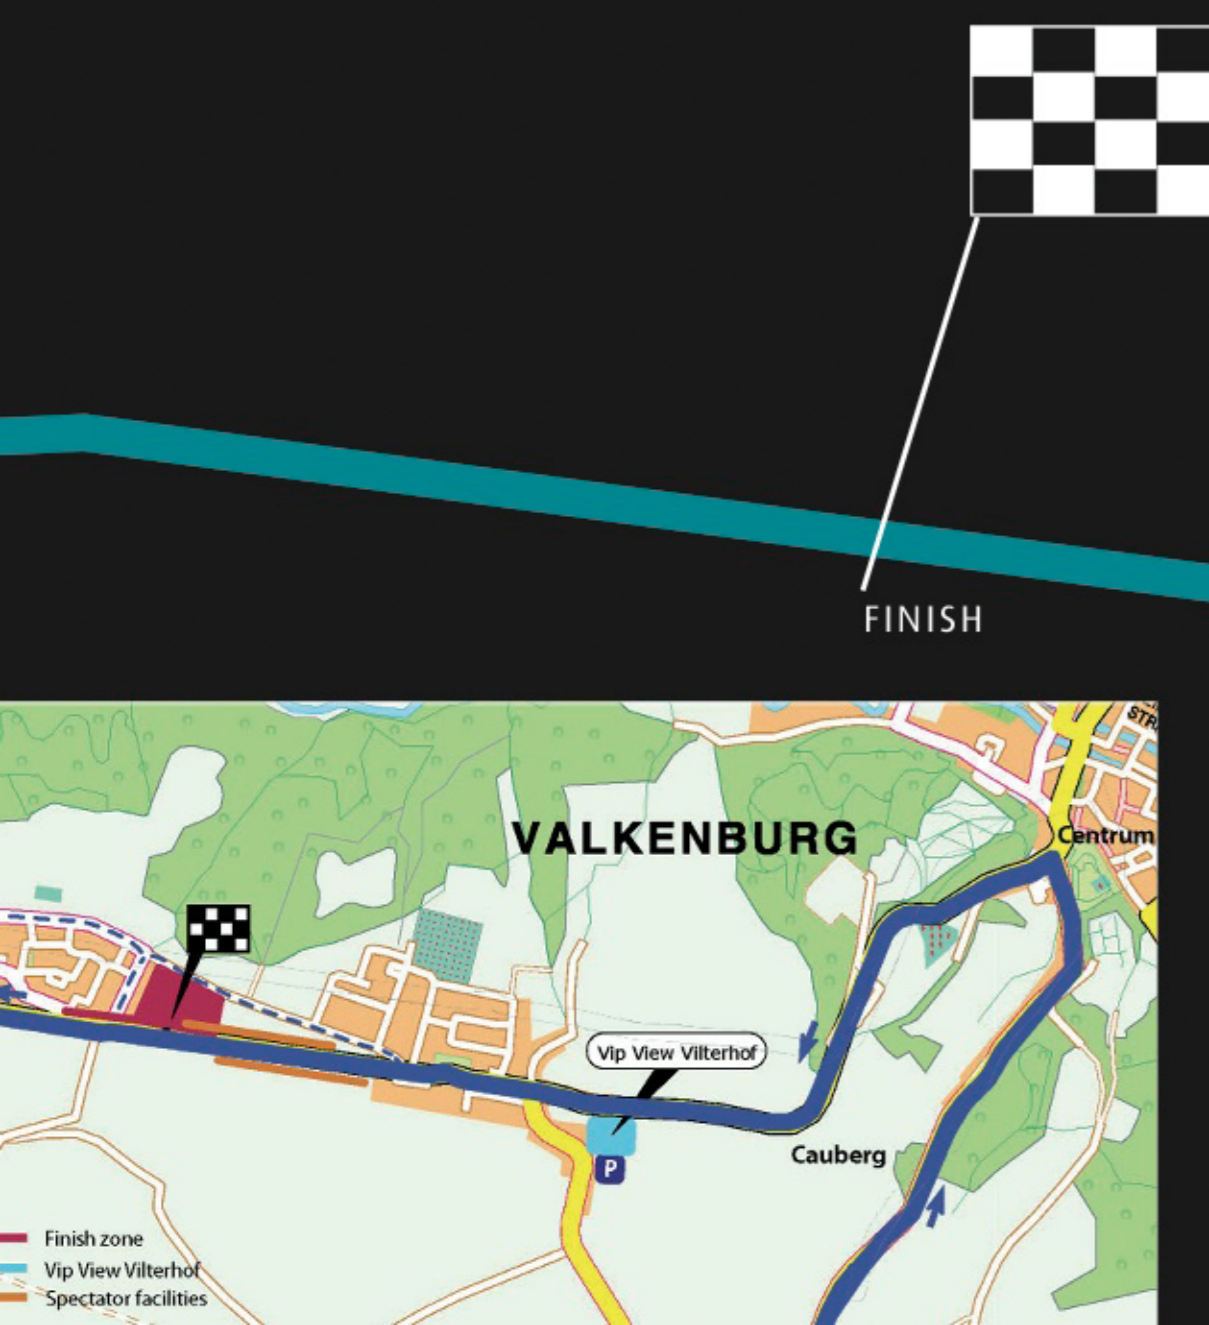

Bij een toplocatie hoort vanzelfsprekend ook top catering